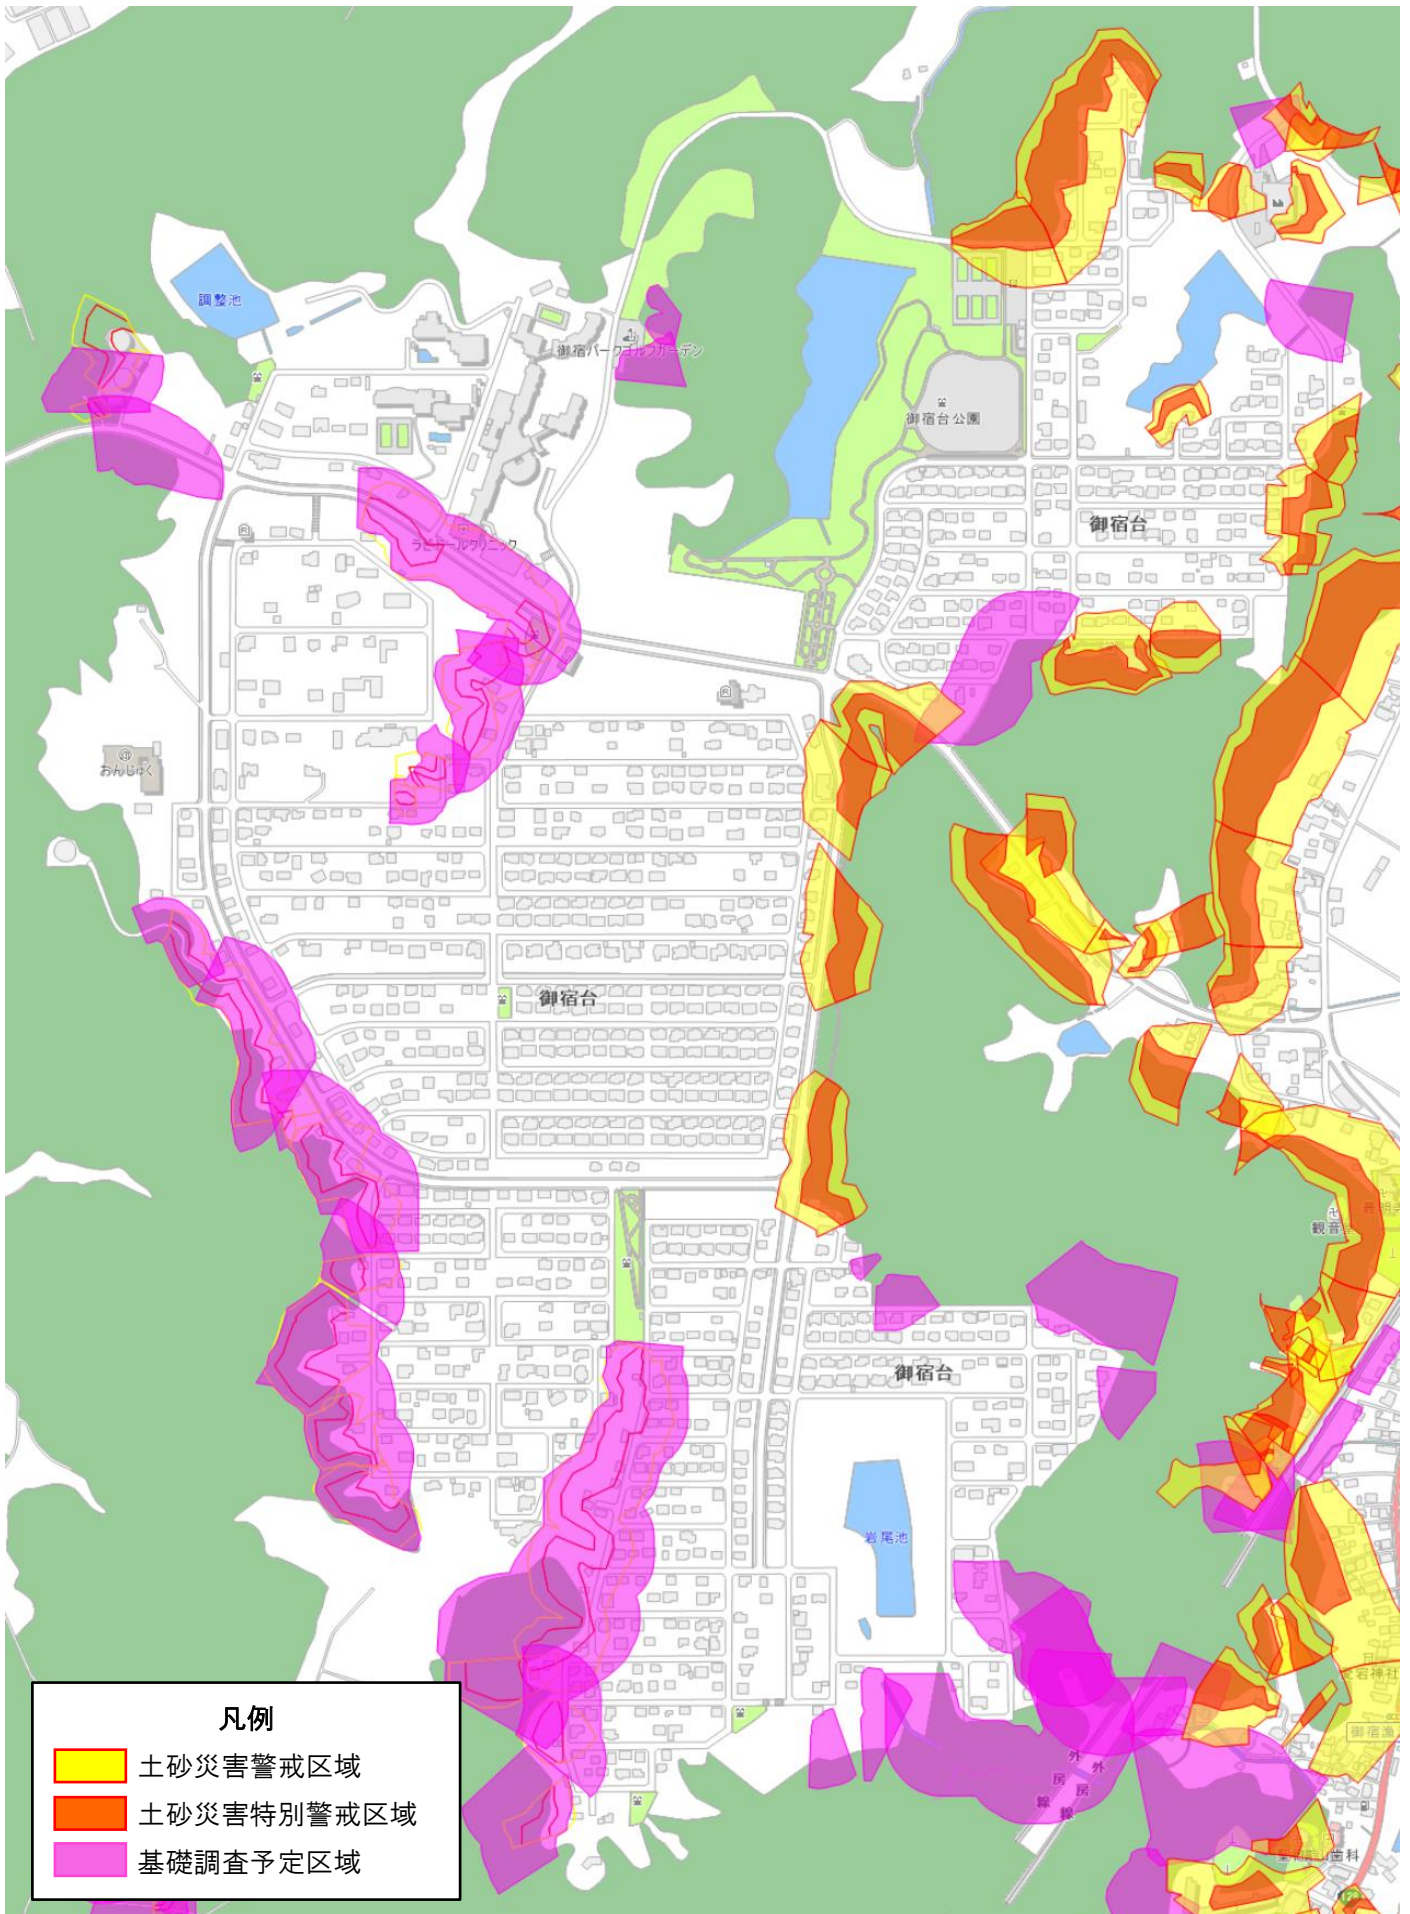

御宿台 土砂災害ハザードマップ

凡例	
	土砂災害警戒区域
	土砂災害特別警戒区域
	基礎調査予定区域